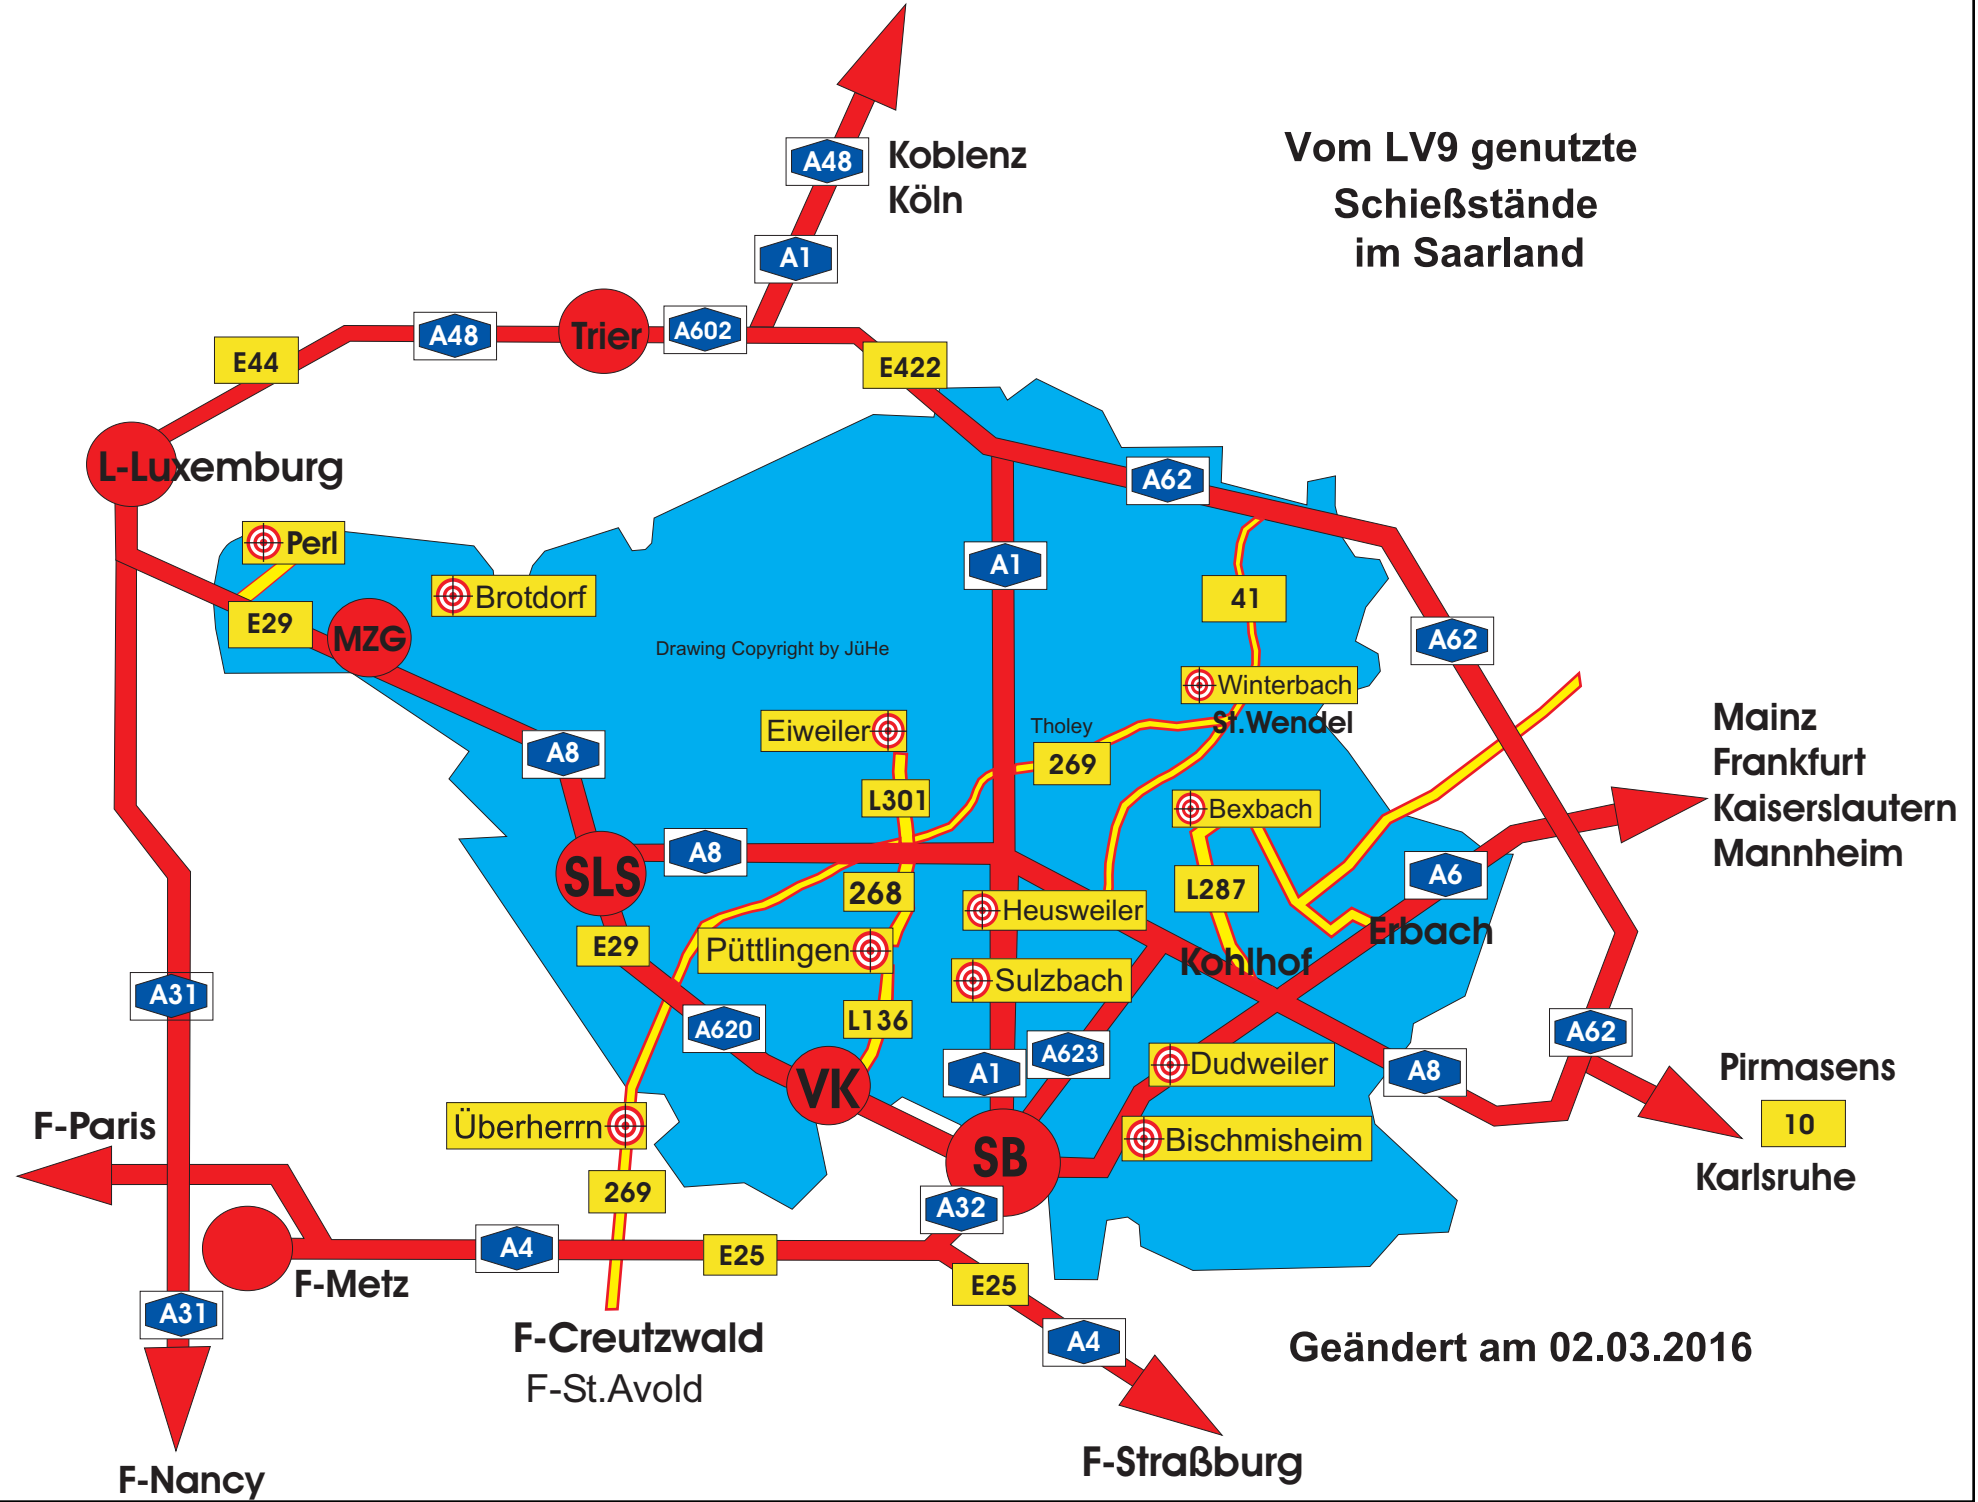

# Vom LV9 genutzte Schießstände im Saarland

Geändert am 02.03.2016