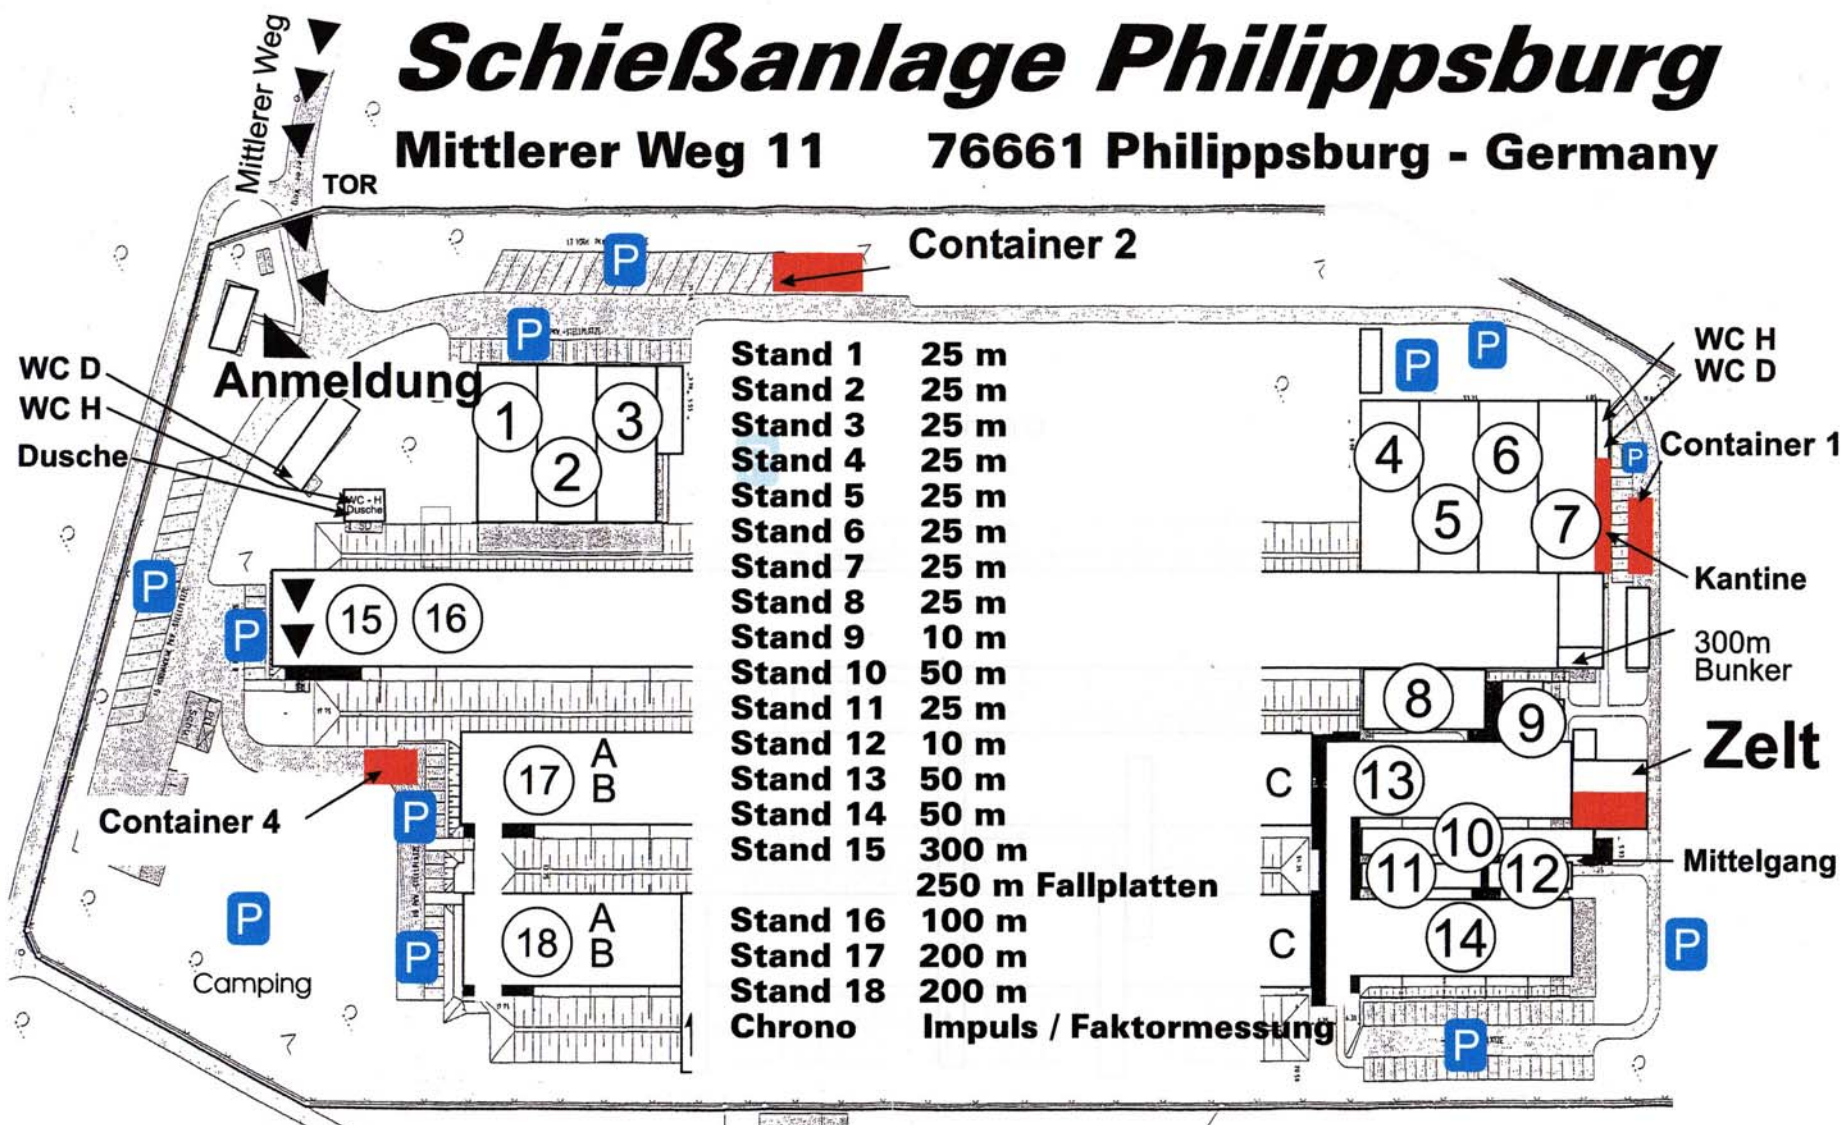

Schießanlage Philippsburg

Mittlerer Weg 11 76661 Philippsburg - Germany

Fon: +49 (0) 7256 92 43 889
 Fax: +49 (0) 32 22 1182107
 Mobil: +49 (0) 175 26 30 446

www.sapb.de
info@sapb.de

Öffnungszeiten:
 Mo - So 9:00 - 19:00
 Schießtermine nur nach Vereinbarung